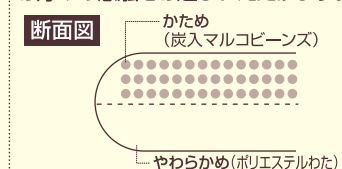

LOFTY ロフターのピローフィッター®と共同開発したオリジナル枕で、心地よい眠りを。

mitsui garden
hotels

この枕は中が5つのユニットに分かれており、
中身のかたよりが少ない構造で、首筋を優しく支えます。

枕の高さをお選びください

両サイドもしっかりホールド

2層式構造で

お好みの感触をお選びいただけます。

材 質	側生地	綿	100%
	中身(かため)	ポリエチレン	
	中身(やわらかめ)	ポリエステル	100%

中国製

●三井ガーデンホテルズ オリジナル快眠枕

枕サイズ 63×43cm

特別
価格 **12,960**円
(税・送料込)

※薄地カバー 一枚付(枕カバーとは異なります)

取り扱い方法

時々、日光乾燥をし、中のわたを軽くほぐしてください。枕本体を洗濯する際は、中性洗剤を入れて手押し洗いをします。すすいだ後に3分脱水機にかけます。風通しのよいところで吊るして自然乾燥してください。

ご購入について